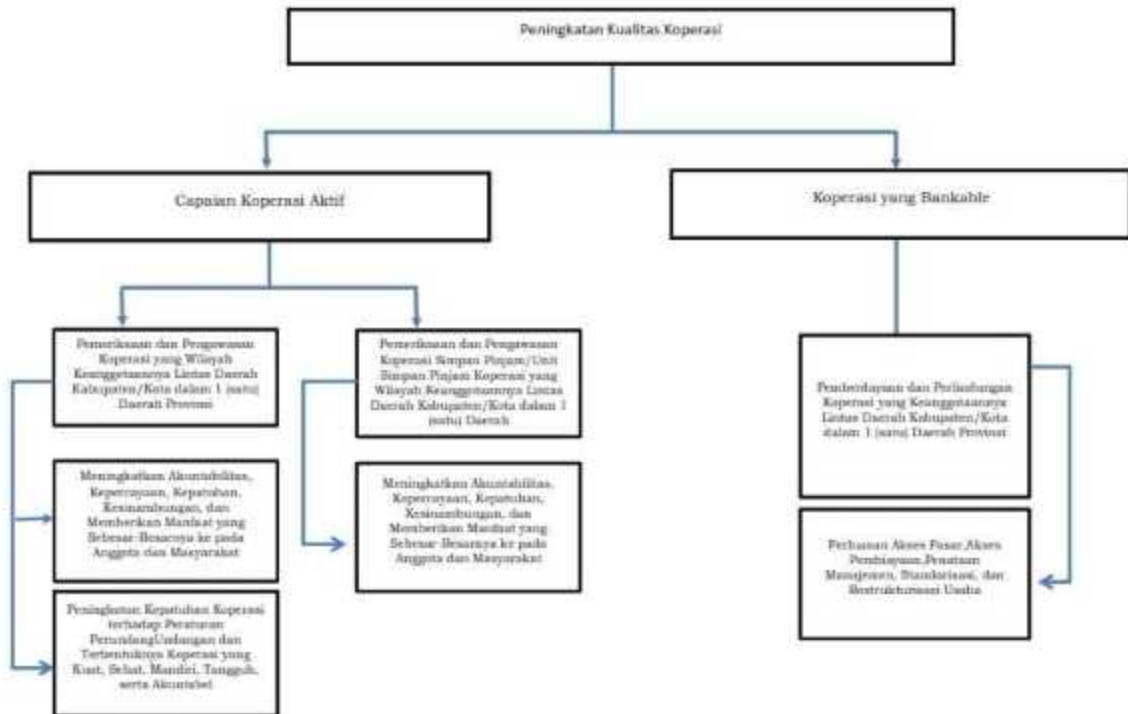

## POHON KINERJA

## POHON KINERJA

KEPALA DINAS,  
KOPERASI, USAHA KECIL DAN MENENGAH

AGUS MINTONO, S.H., M.Si  
19680805 199803 1 010